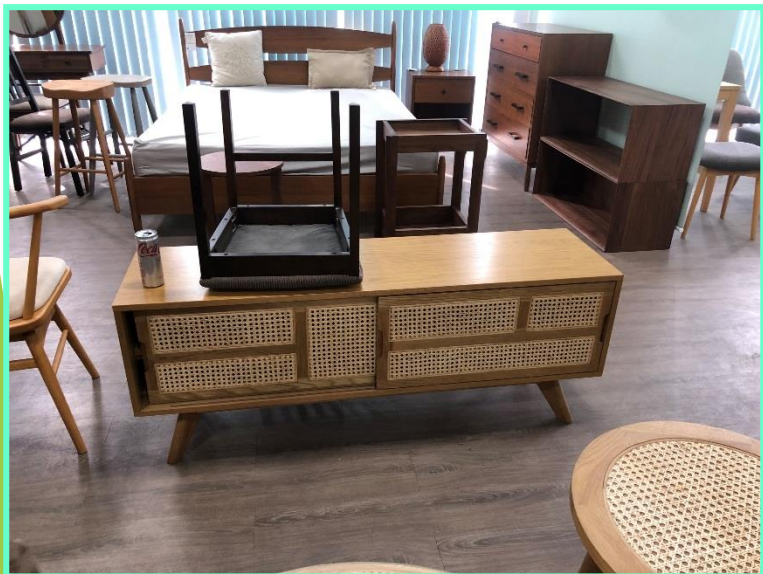

DTP-SF-63

CÔNG TY TNHH SẢN XUẤT THƯƠNG MẠI XUẤT NHẬP KHẨU ĐỒNG TIẾN PHÁT

Manager : Mr. Bui Thanh Hoang

Chuyên SX & Gia công Bàn ghế Sofa, Ván Đầu Giường & Đồ Gỗ Nội Thất
Specializing in Manufacturing & Processing Sofa, Headboards & Furniture
專業製造和加工沙發桌，床頭板和家具 - ソファ&家具 製造・加工専門