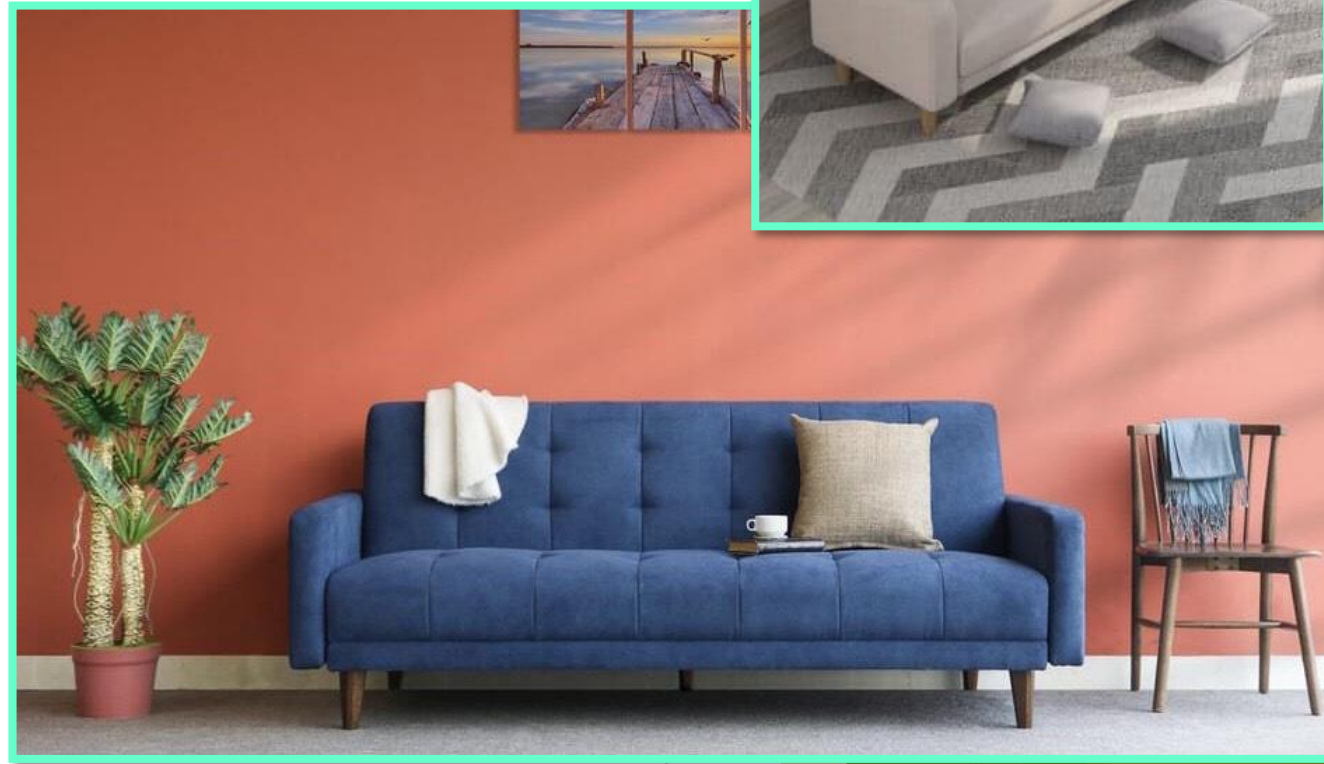

SOFA BED (Attach HANDRAILS)

DTP-SFB-03

170W 95D 38H