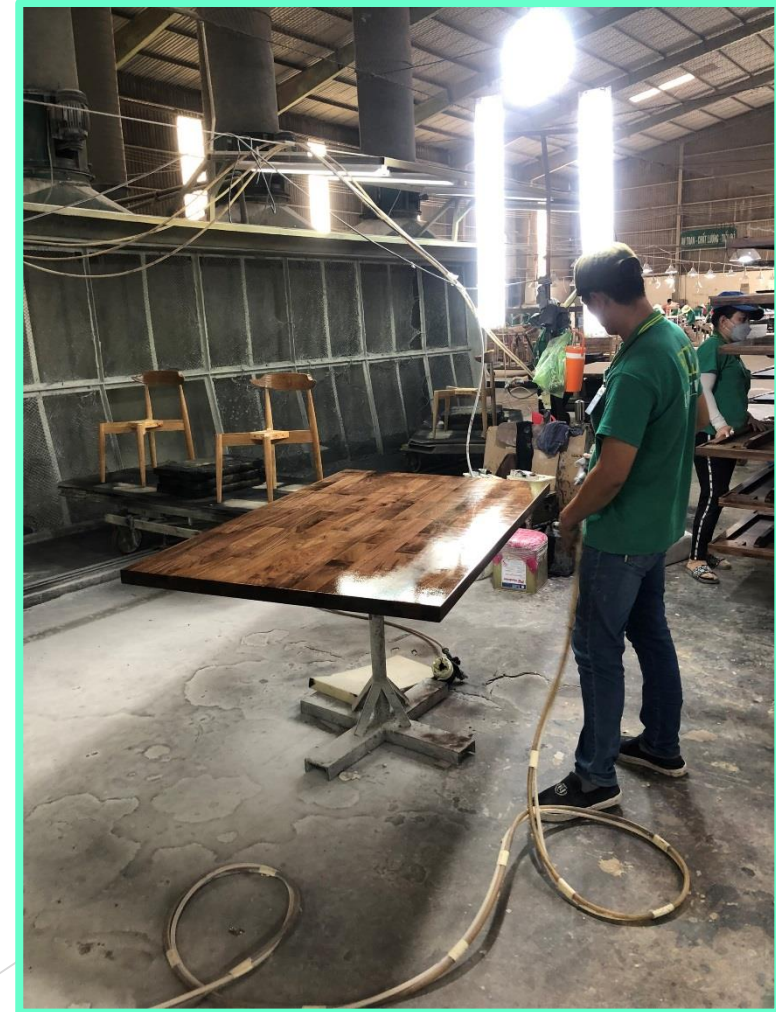

DTP-SF-63

CÔNG TY TNHH SẢN XUẤT THƯƠNG MẠI XUẤT NHẬP KHẨU ĐỒNG TIẾN PHÁT

Manager : Mr. Bui Thanh Hoang

Chuyên SX & Gia công Bàn ghế Sofa, Ván Đầu Giường & Đồ Gỗ Nội Thất
Specializing in Manufacturing & Processing Sofa, Headboards & Furniture
專業製造和加工沙發桌，床頭板和家具 - ソファ&家具 製造・加工専門