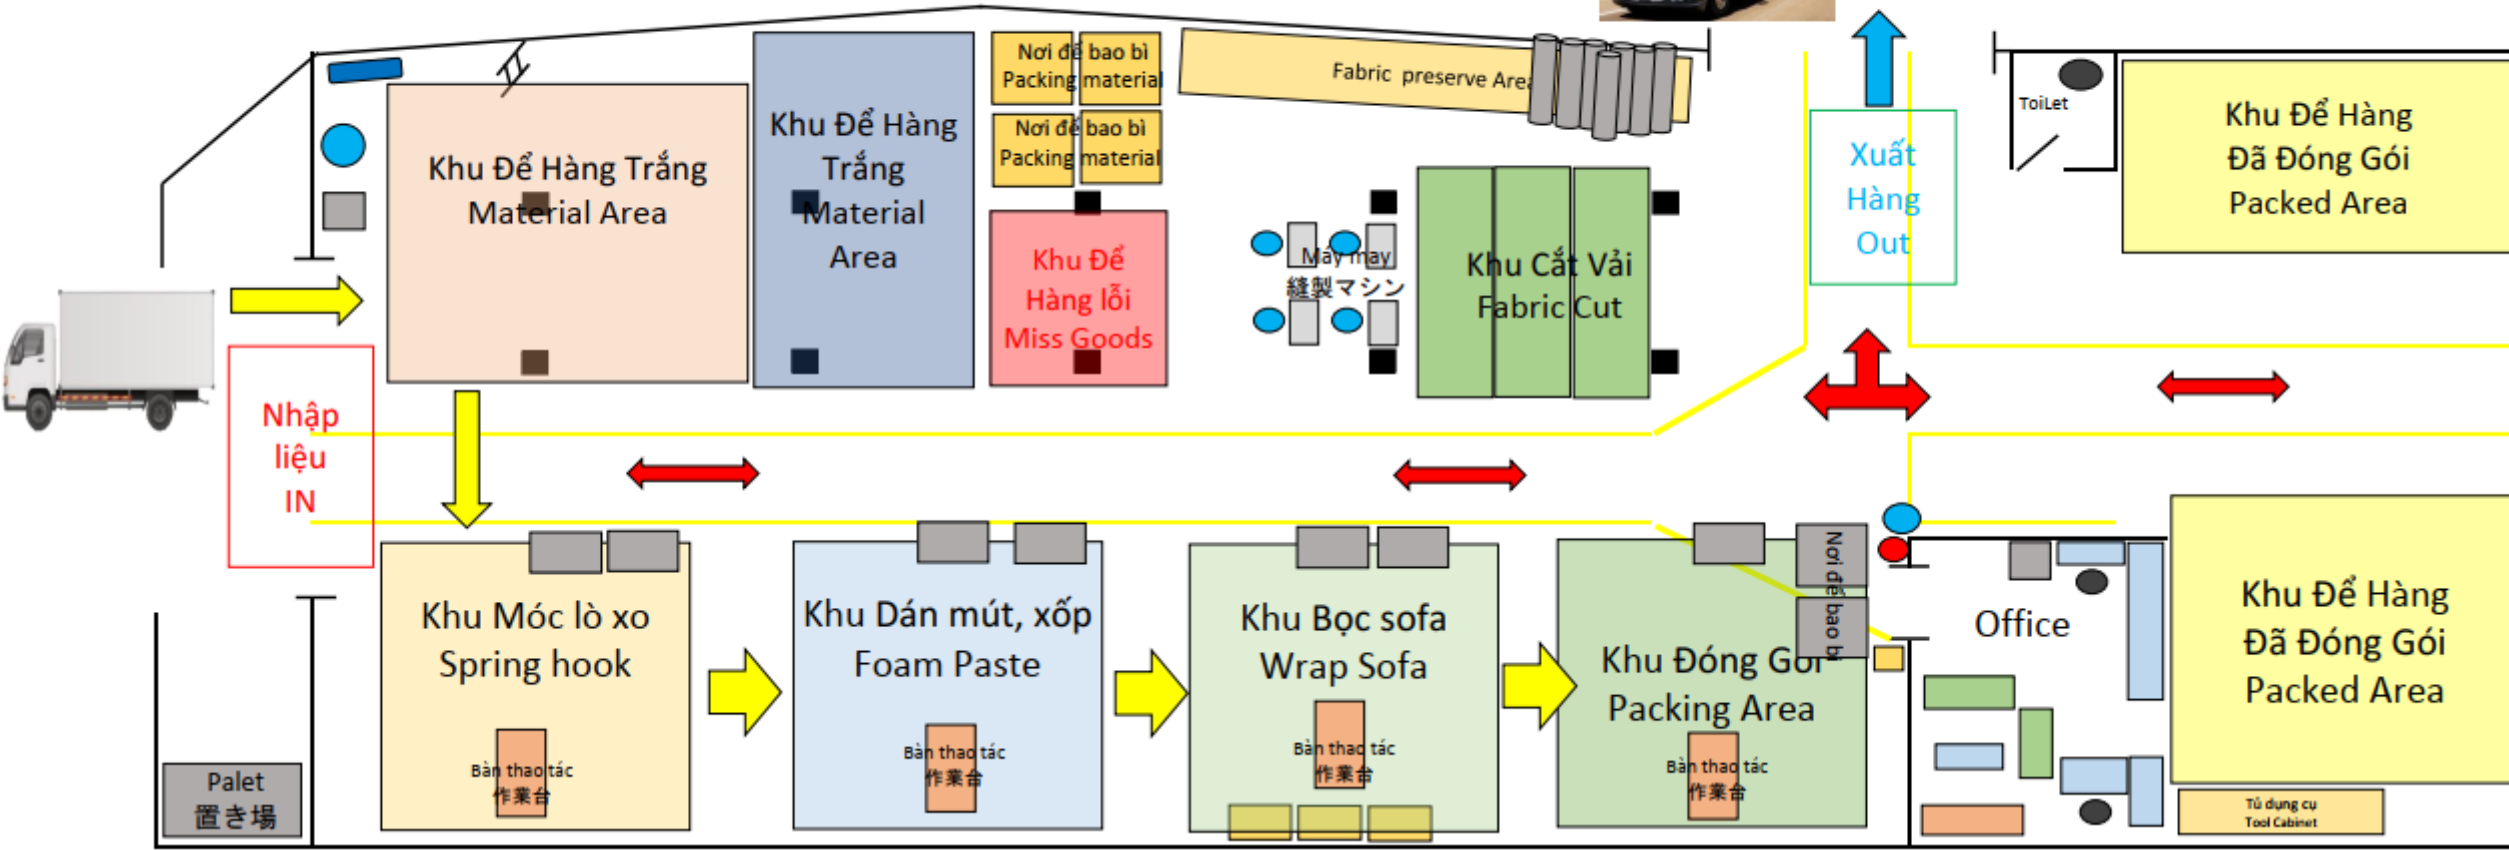

Thành lập Established : Tháng 03 năm 2021

Diện tích : 1000 m²

Diện tích nhà xưởng 面積 : 1000 m²

Nhân viên : 23 người

Tuổi trung bình công nhân 平均年齢 Average age : 25 tuổi

DONG TIEN PHAT CO.,LTD - Vietnam Location

Make day : 22/09/2021
Maker : Hoang

High Quality Production

SOFA BED DTP-SFB-01
170W 95D 38H

SOFA BED DTP-SFB-02

170W 95D 38H

Sofa Bed Rina Da PU STL 23

Lưu ý: Giữa các thiết bị hiển thị khác nhau sẽ có độ lệch màu nhất định. Hình ảnh do Modern House thực hiện vui lòng không sao chép dưới mọi hình thức

SOFA BED (Attach HANDRAILS)

DTP-SFB-03

170W 95D 38H

SOFA BED 3 WAY
DTP-SFB3W-04
180W 92D 38H

DTP-SF-05

DTP-SF-06

DTP-SF-07

DTP-SF-08

DTP-SF-63

CÔNG TY TNHH SẢN XUẤT THƯƠNG MẠI XUẤT NHẬP KHẨU ĐỒNG TIẾN PHÁT

Manager : Mr. Bui Thanh Hoang

Chuyên SX & Gia công Bàn ghế Sofa, Ván Đầu Giường & Đồ Gỗ Nội Thất
Specializing in Manufacturing & Processing Sofa, Headboards & Furniture
專業製造和加工沙發桌，床頭板和家具 - ソファ&家具 製造・加工専門