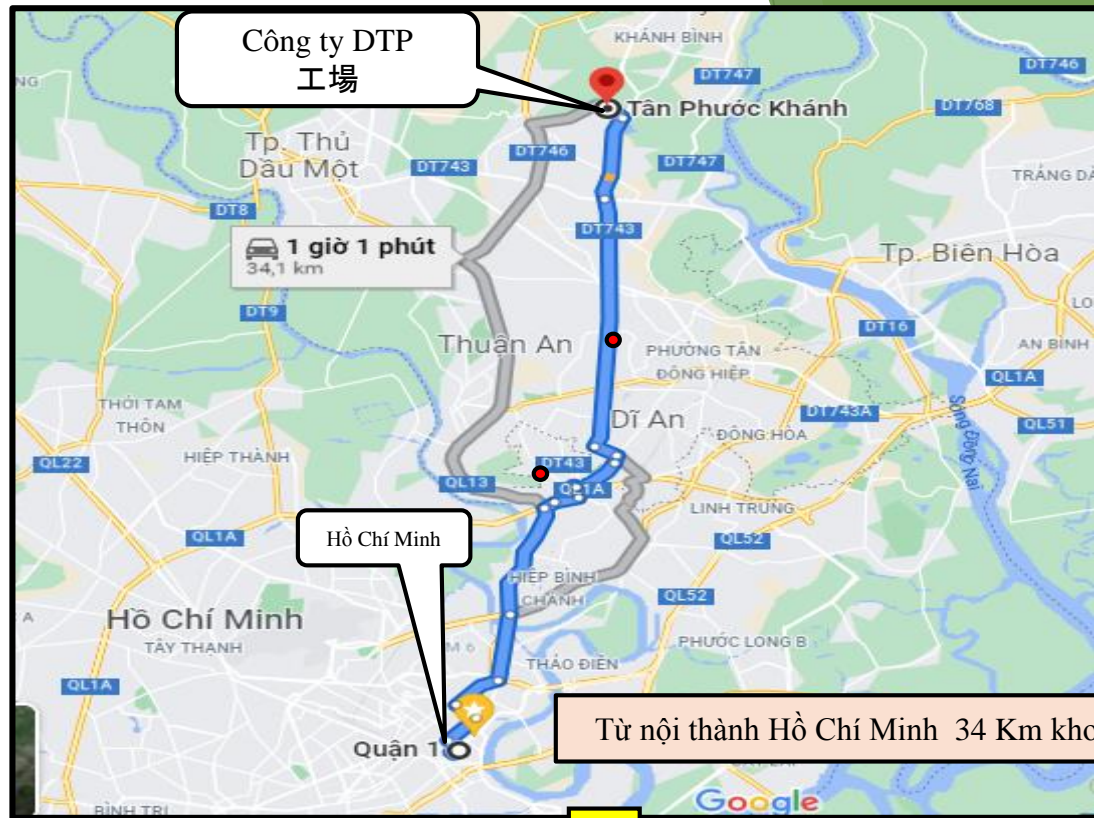

Thành lập Established : Tháng 03 năm 2021

Diện tích : 1000 m²

Diện tích nhà xưởng 面積 : 1000 m²

Nhân viên : 23 người

Tuổi trung bình công nhân 平均年齢 Average age : 25 tuổi

DONG TIEN PHAT CO.,LTD - Vietnam Location