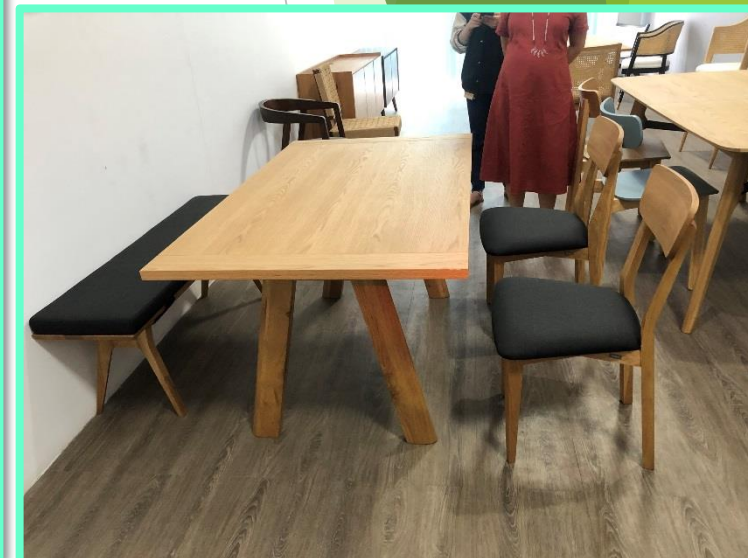

DTP-SF-63

CÔNG TY TNHH SẢN XUẤT THƯƠNG MẠI XUẤT NHẬP KHẨU ĐỒNG TIẾN PHÁT

Manager : Mr. Bui Thanh Hoang

Chuyên SX & Gia công Bàn ghế Sofa, Ván Đầu Giường & Đồ Gỗ Nội Thất
Specializing in Manufacturing & Processing Sofa, Headboards & Furniture
專業製造和加工沙發桌，床頭板和家具 - ソファ&家具 製造・加工専門